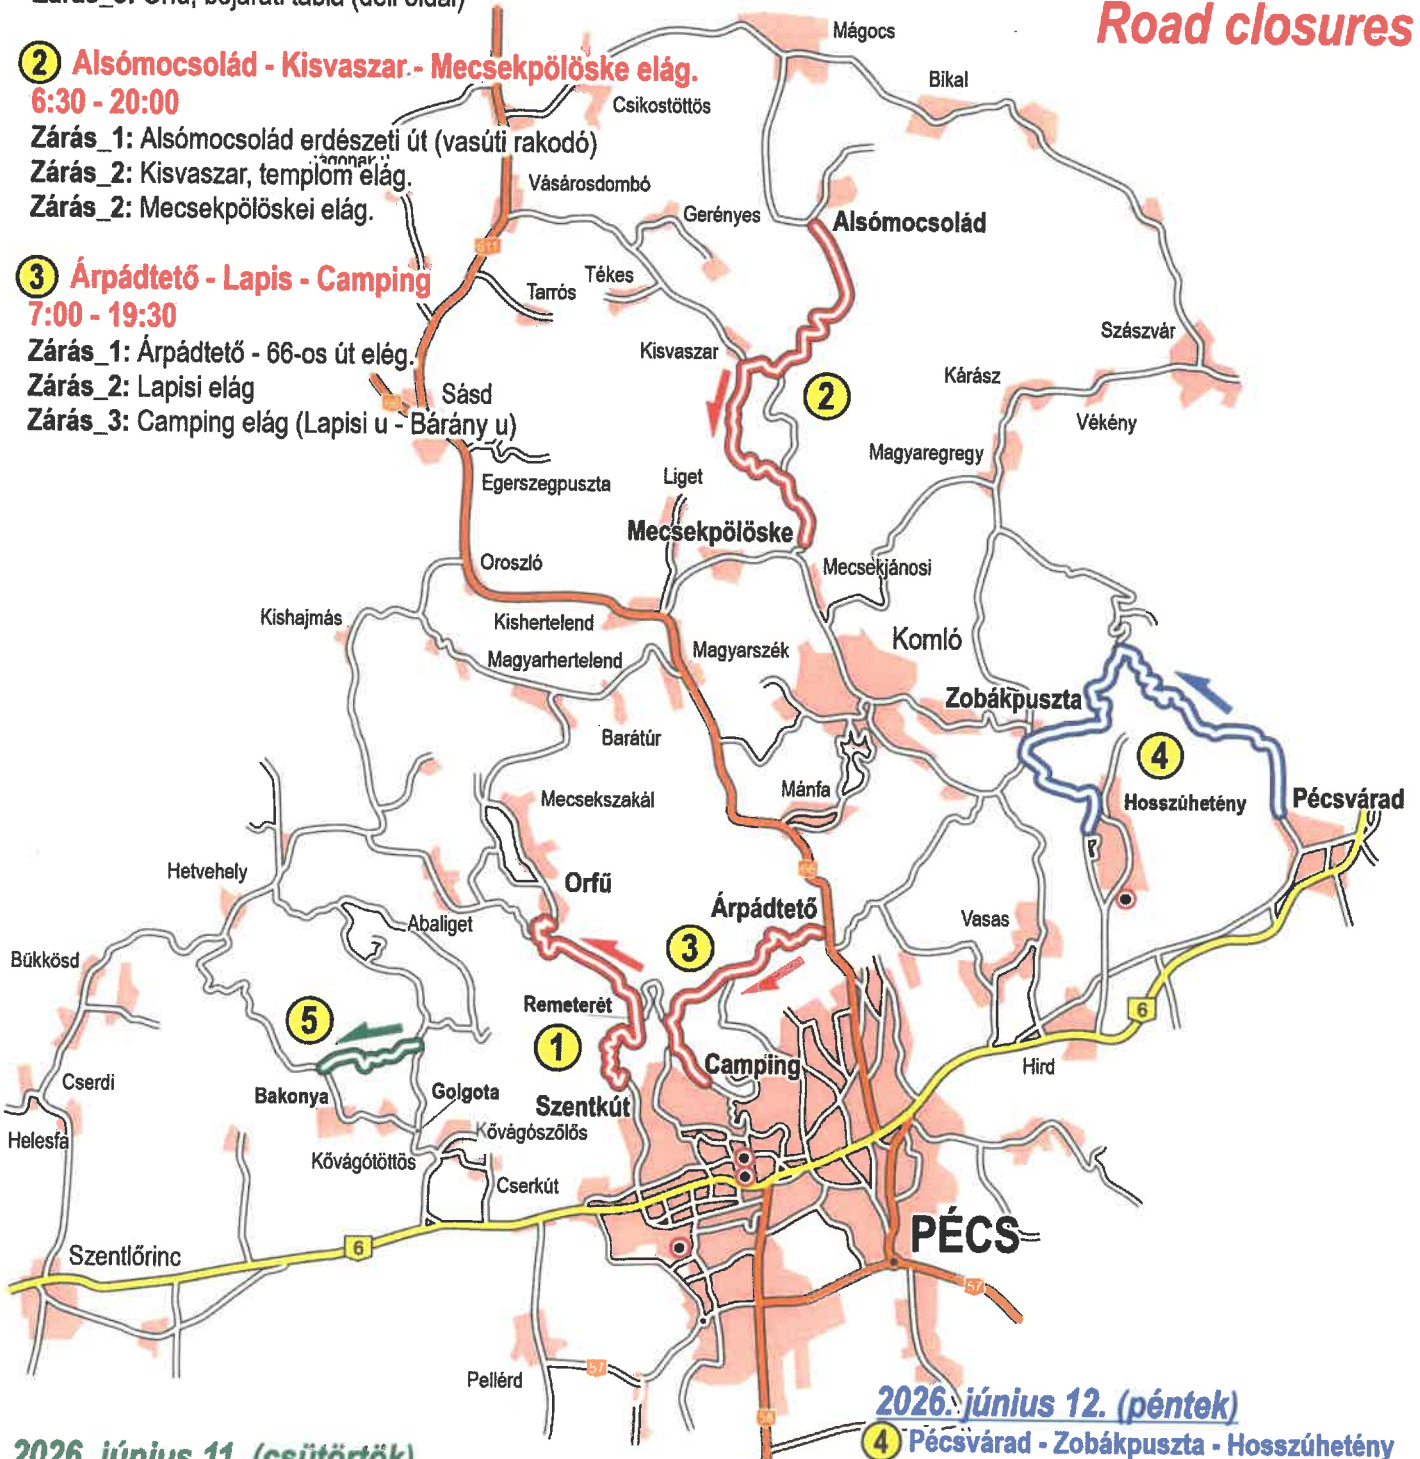

Útlezárások Road closures

mecsekrallye.com

facebook [Mecsek Rallye Event](https://www.facebook.com/MecsekRallyeEvent)

Az autósport veszélyes! / Motorsport can be dangerous!

mecsekrallye.com/biztonsag